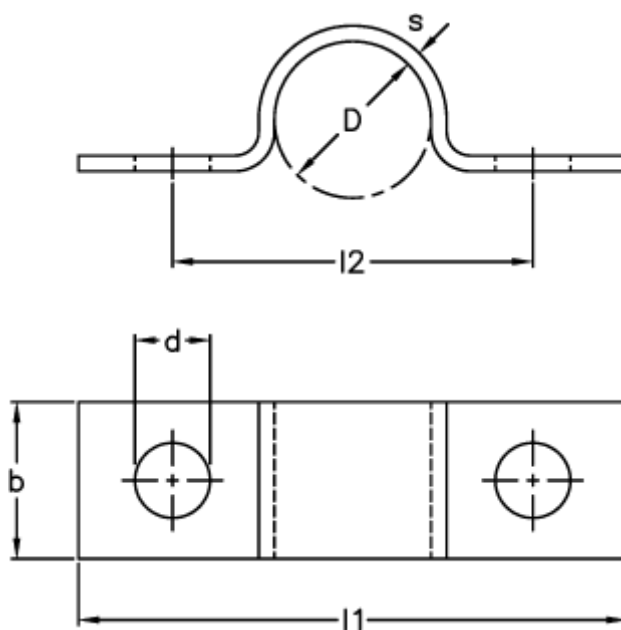

Varenummer: 025128980118  
Beskrivelse: Norma rørbøjle type 512  
BSL 1 x 18 DIN 72573 W1

## Mål

b = 12  
D = 18  
d = 7.0  
l1 = 50  
l2 = 36  
s = 1.5